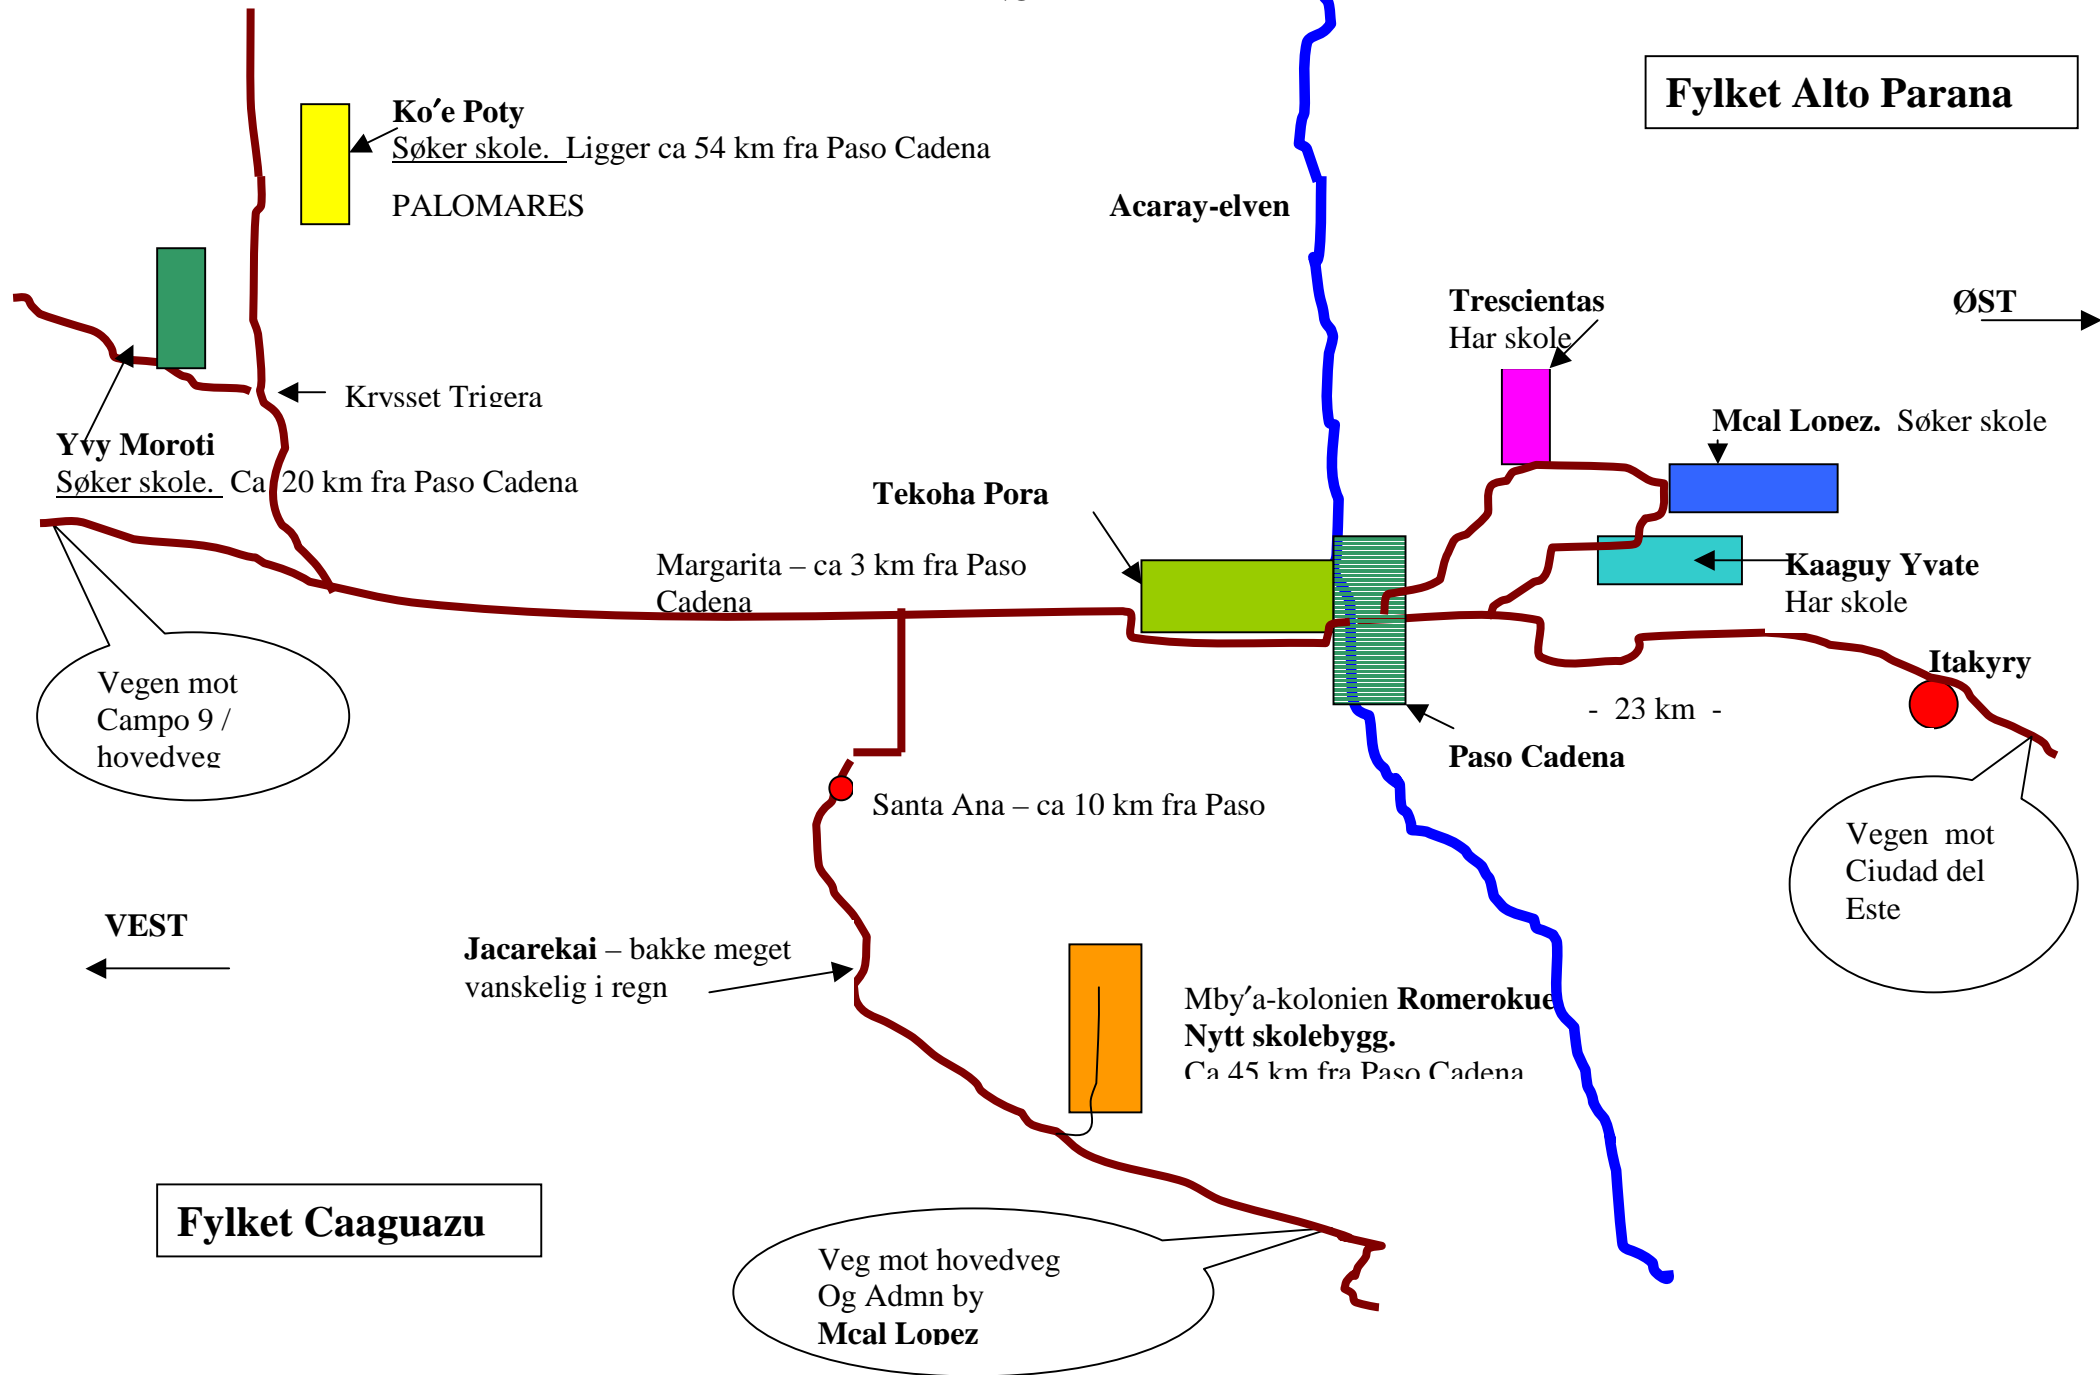

# Paso Cadena området

NORD

Fylket Alto Parana

ØST →

Fylket Caaguazu